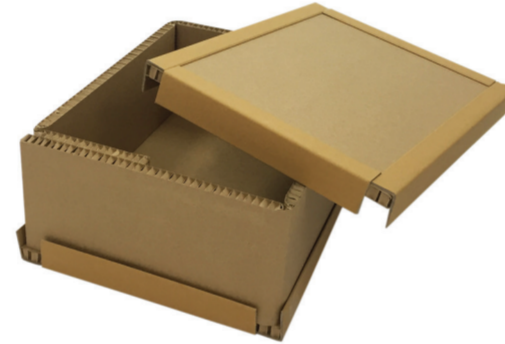

PALET YOK, KOLİ YOK, SANDIK YOK,
**'KASSA KOLİ'
VAR!**

Kalınlık 10-60 mm arası | Seperatör 4 cm'den 150 cm'e kadar

ÇEVRE
DOSTU

8,5-
9 kg

EURO SANDIK
AĞIRLIĞI

1 TON TAŞIMA KAPASİTESİ

4 -
4,5kg

PALET
AĞIRLIĞI

1 TON TAŞIMA KAPASİTESİ

DİZAYN PETEK
PANEL

'Yeni Nesil Ambalaj'

Adres : Karaağaç Mah Karaman Cad. Zeki Şişman Sanayi Sitesi
No:120/5 Büyükçekmece/İstanbul

Tel. : 0532 251 41 39 - 0533 252 07 59 - 0536 735 49 30 - 0536 735 49 31

E-mail : info@dizaynpetek.com

Web : www.dizaynpetek.com

KIYMİK YOK, ÇİVİ YOK, ISIL İŞLEM YOK
'KASSA KOLİ' VAR !

EURO PALET ORTALAMA AĞIRLIK : 4 - 4,5 kg
EURO SANDIK ORTALAMA AĞIRLIK : 8,5 - 10 kg
Seperatör 4 cm'den 150 cm'e kadar
Kalınlık 10-60 mm arası.