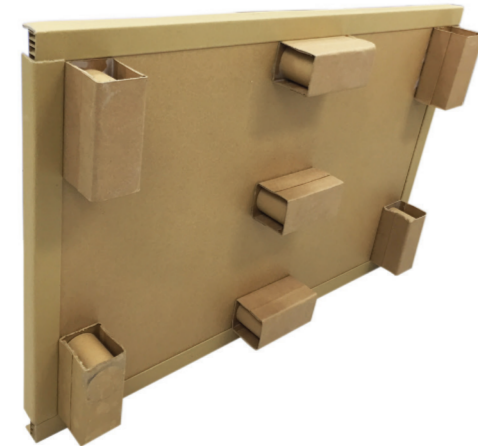

PALET YOK, KOLİ YOK, SANDIK YOK,
**'KASSA KOLİ'
VAR!**

Kalınlık 10-60 mm arası | Seperatör 4 cm'den 150 cm'e kadar

ÇEVRE
DOSTU

8,5-
9 kg

EURO SANDIK
AĞIRLIĞI

1 TON TAŞIMA KAPASİTESİ

4 -
4,5kg

PALET
AĞIRLIĞI

1 TON TAŞIMA KAPASİTESİ

DİZAYN PETEK
PANEL

'Yeni Nesil Ambalaj'

Adres : Karaağaç Mah Karaman Cad. Zeki Şişman Sanayi Sitesi
No:120/5 Büyükçekmece/İstanbul

Tel. : 0532 251 41 39 - 0533 252 07 59 - 0536 735 49 30 - 0536 735 49 31

E-mail : info@dizaynpetek.com

Web : www.dizaynpetek.com

KIYMİK YOK, ÇİVİ YOK, ISIL İŞLEM YOK
'KASSA KOLİ' VAR !

EURO PALET ORTALAMA AĞIRLIK : 4 - 4,5 kg
EURO SANDIK ORTALAMA AĞIRLIK : 8,5 - 10 kg
Seperatör 4 cm'den 150 cm'e kadar
Kalınlık 10-60 mm arası.